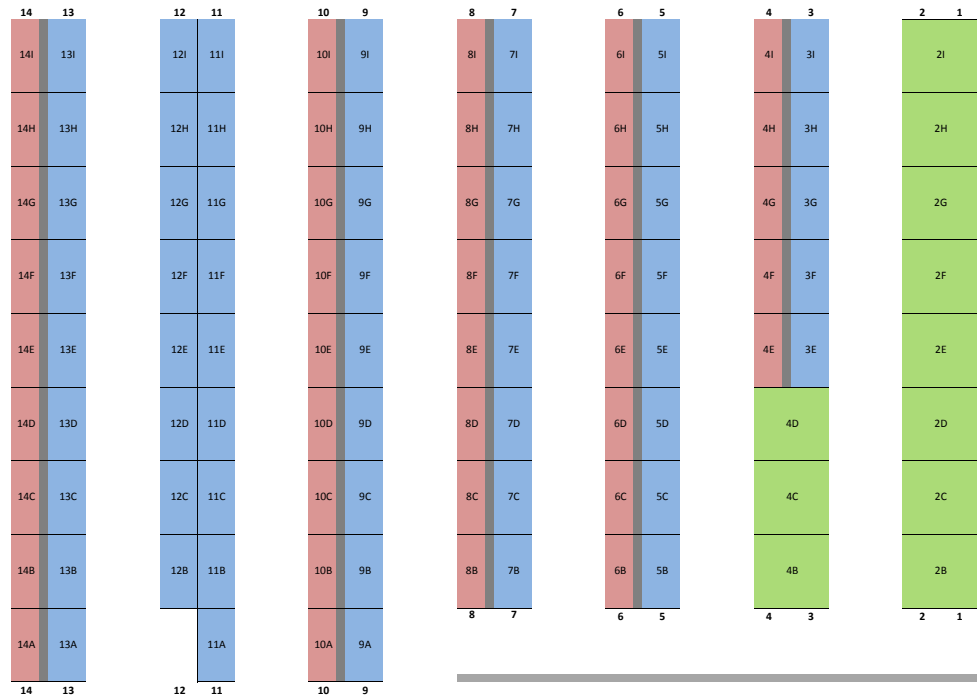

Perhe- ja Harraste- KIRPPIS JUNNU

Merkkien selitykset:

- Peruspaikka30:** Vaatetanko + 3kpl 30cm syviä hyllyjä
- Peruspaikka40:** Vaatetanko + 3kpl 40cm syviä hyllyjä
- Jumbopaikka:** 2 vaaterekkiä + 3kpl 80x100cm kokoisia hyllyjä (läpi hyllyrivin)
- Isommat harrastevälineet ja lastentarvikkeet** (yhteiskäytössä)

21H	21G						
22H	22G	22F 22E 22D 22C 22B 22A					21
23H	23G	23F 23E 23D 23C 23B 23A					22
24H	24G	24F 24E 24D 24C 24B 24A					23
	25G	25F 25E 25D 25C 25B 25A					24
26H	26G	26F 26E 26D 26C 26B 26A					25
27H	27G	27F 27E 27D 27C 27B 27A					26
28H	28G	28F 28E 28D 28C 28B 28A					27
29H	29G	29F 29E 29D 29C 29B 29A					28
30H	30G	30F 30E 30D 30C 30B 30A					29
31H	31G	31F 31E 31D 31C 31B 31A					30
32H	32G	32F 32E 32D 32C 32B 32A					31
33H	33G	33F 33E 33D 33C 33B 33A					32
	34G	34F 34E 34D 34C 34B 34A					33
		35F 35E 35D 35C 35B 35A					34
		36F 36E 36D 36C 36B 36A					35
							(36)

WC